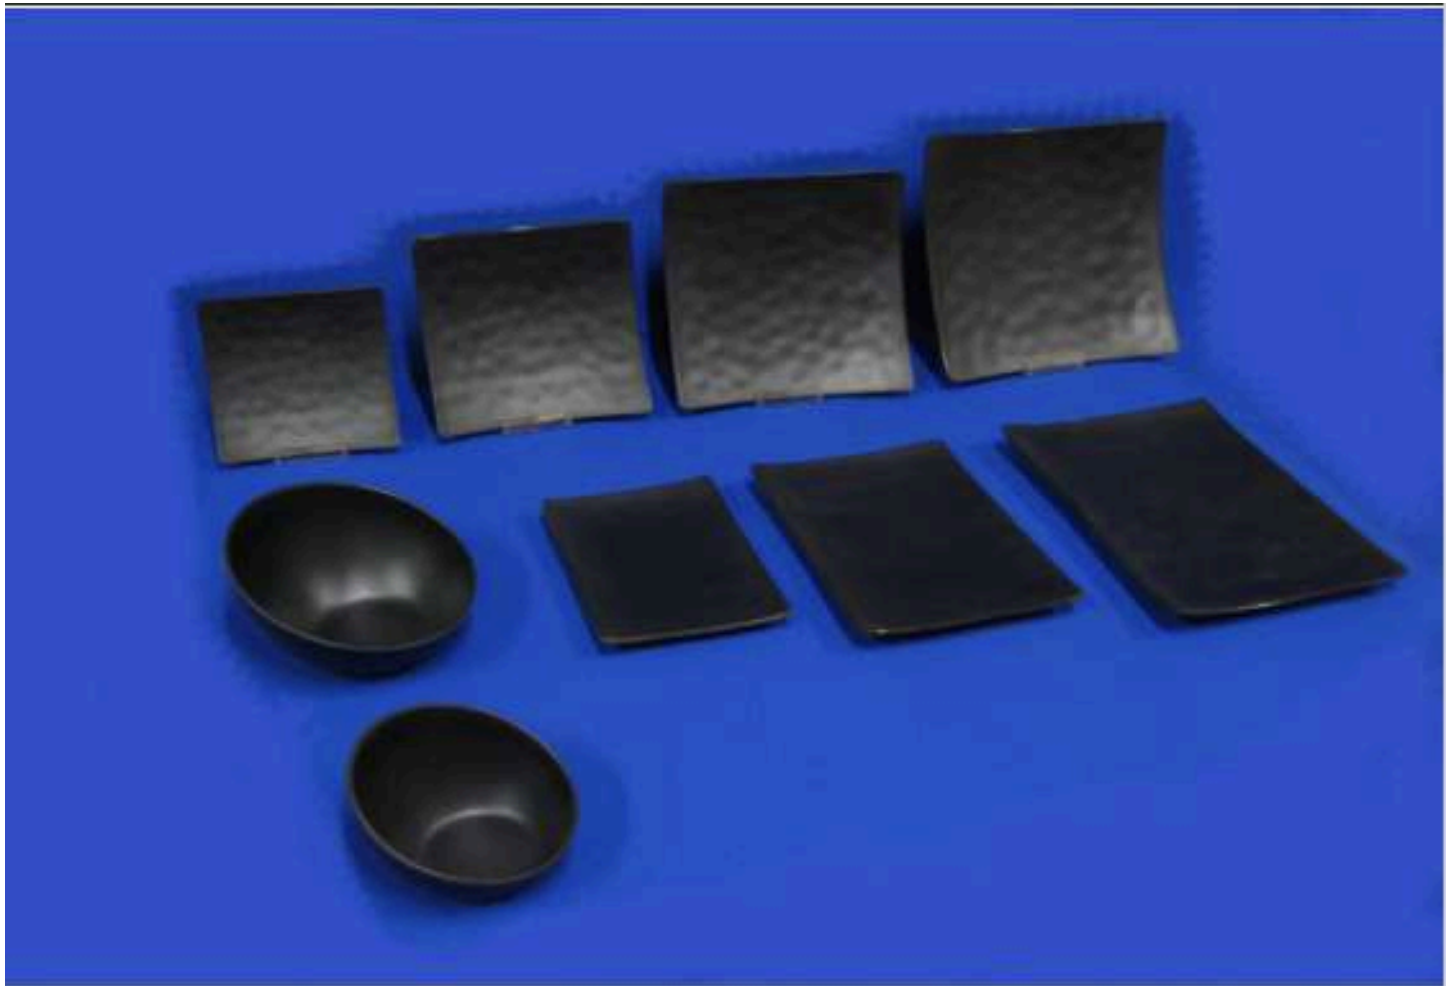

Vajillas Melamina

Grupo Casa Rodriguez

Modelo	Descripcion de Articulo	Empaque	
59143	Plato Recto 20 cm Melamina Texturizado Diamante	48	
59144	Tazon Inclinado 17 cm Melamina Texturizado Diamante	48	
59146	Plato Cuadrado 24 cm Melamina Texturizado Diamante	48	
59148	Plato Cuadrado 15 cm Melamina Texturizado Diamante	48	

Modelo	Descripcion de Articulo	Empaque	
1101	Plato Recto 30 cm Melamina Jet Black	48	
1102	Plato Recto 25 cm Melamina Jet Black	48	
1103	Plato Recto 20 cm Melamina Jet Black	48	
1104	Tazon Inclinado 17 cm Melamina Jet Black	48	
1105	Tazon Inclinado 13 cm Melamina Jet Black	48	
1106	Plato Cuadrado 24 cm Melamina Jet Black	48	
1107	Plato Cuadrado 22 cm Melamina Jet Black	48	
1108	Plato Cuadrado 18 cm Melamina Jet Black	48	
1109	Plato Cuadrado 15 cm Melamina Jet Black	48	

Modelo	Descripcion de Articulo	Empaque	
59136	Porta Taza Cuadrada Melamina Blanca Diamante	48	
59135	Taza Cuadrada Melamina Blanca Diamante	48	
59129	Plato Ensalada Cuadrado 8" Melamina Blanca Diamante	48	
59130	Plato Ensalada Cuadrado 10" Melamina Blanca Diamante	48	
59138	Tazon Arrocero Cuadrado Melamina Blanca Diamante	48	
59134	Plato Sopero Cuadrado Melamina Blanca Diamante	48	

Modelo	Descripcion de Articulo	Empaque	
59102	Plato Ovalado 12" Melamina Blanca Diamante	48	
59103	Plato Ovalado 14" Melamina Blanca Diamante	48	
59104	Plato Trinche 8" Melamina Blanca Diamante	48	
59105	Plato Sopero 7.5" Melamina Blanca Diamante	48	
59106	Plato Postre 4.5" Melamina Blanca Diamante	48	
59107	Plato Trinche 10 " Melamina Blanca Diamante	48	
59108	Plato Trinche 9 " Melamina Blanca Diamante	48	
59109	Tazon Sopero 5.5" Melamina Blanca Diamante	48	
59113	Tazon Ensalada 5" Melamina Blanca Diamante	48	
59131	Taza 9x6 cm Melamina Blanca Diamante	48	
59132	Porta Taza 6" Melamina Blanca Diamante	48	
59137	Tarro 8x10 cm Melamina Blanca Diamante	48	
59139	Plato Sushi Recto 12" Melamina Blanca Diamante	48	